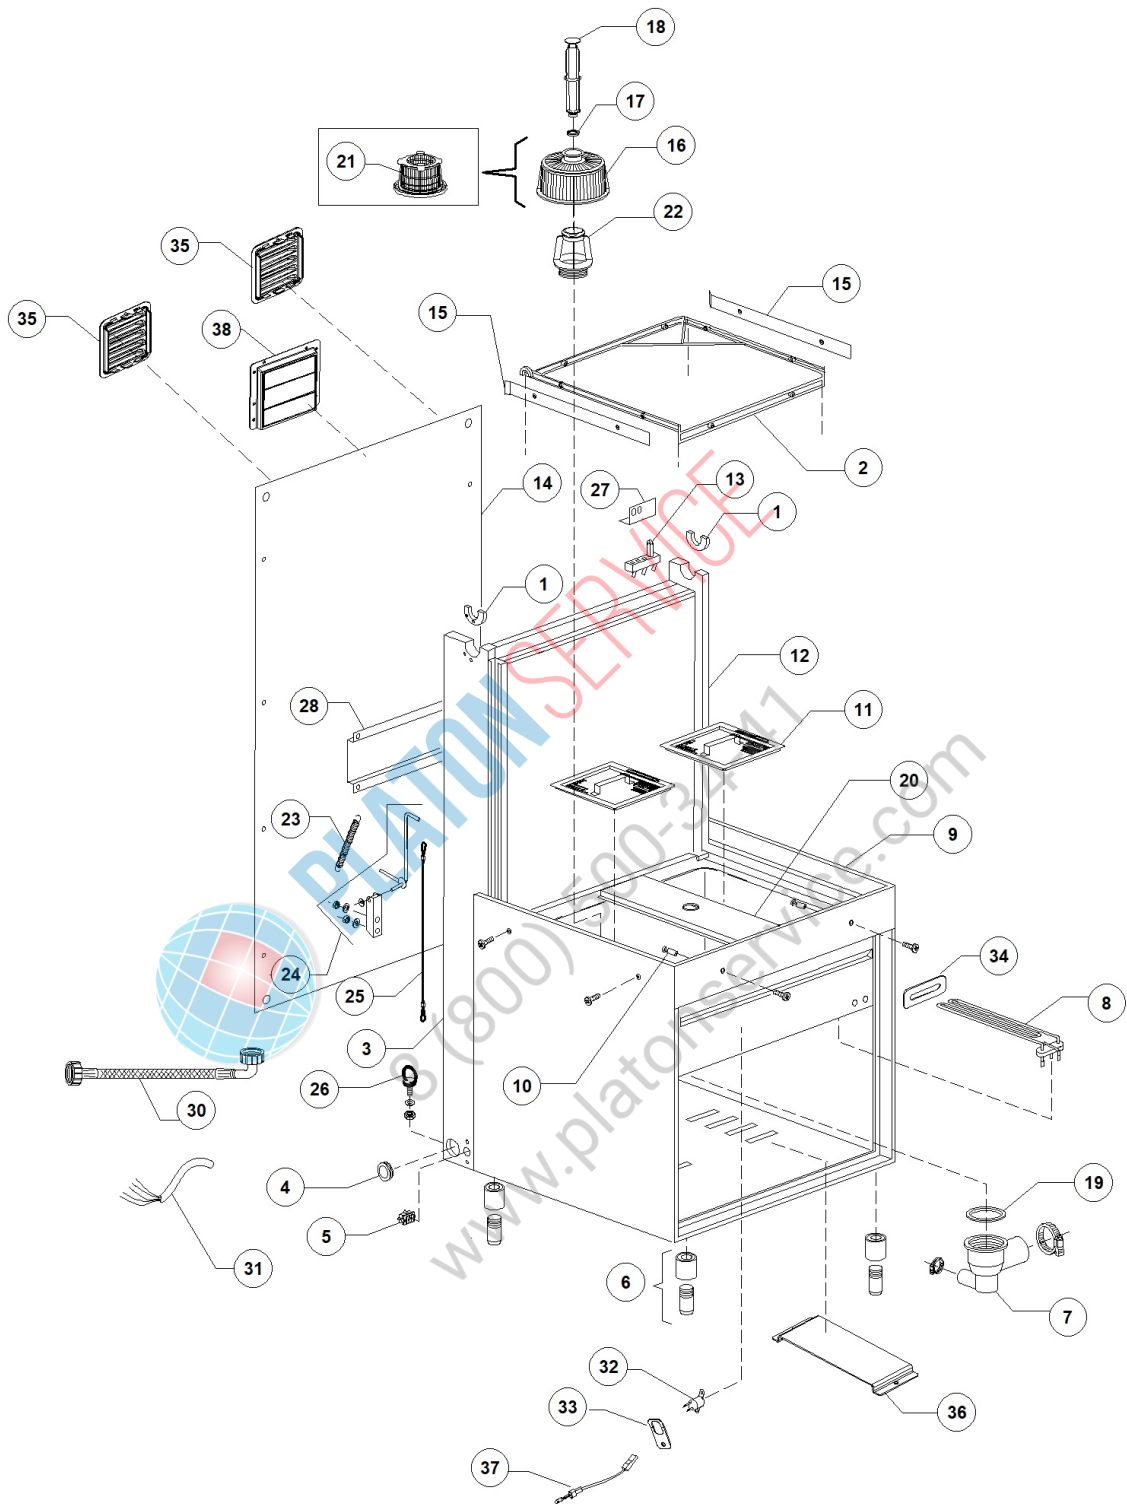

D-WASH 100 PS DDE 380-400/3N/50 EAC - DWR1001253 - Gruppo carrozzeria - DW014D

D-WASH 100 PS DDE 380-400/3N/50 EAC - DWR1001253 - Gruppo carrozzeria - DW014D

Pos.	Codice	Descrizione	Description
1	DW11600055	BOCCOLA GUIDA MANIG.DX-SX G12	RIGHT/LEFT HANDLE PILOT BUSH
2	DW11600001	SUPPORTO CESTO AISI 304 GASTRO 12S	S/S BASKET SUPPORT 12S
3	DW11600621	MONTANTE SX G 12S	LEFT STANDARD
4	DW13324	PASSACAVO GOMMA D.46X50	RUBBER FAIRLEAD D.46X50
5	DW15065/A	FISSACAVO PER VITI AUTOF (NR.2x11007)	CABLE-FASTENER WITH SCREW
6	DW15116	"PIEDINO 2" M10 REG. 132-210"	"ADJUSTABLE FOOT M10 132-210 2""
7	DW500606	POZZETTO CON SCARICO LATERALE DX	RIGHT SIDE SCRAP TRAY
8	DW150047	RESIST.2700/2940W 230/240V 1	2700/2940W 230/240V 1 HEATING ELEM.
9	DW76000	ASS.BASE-VASCA-SCHIENALE 11/04	BASE+TANK+BACK ASSEMBLY
10	DW11600018	PERNO SUPPORTO PORTACESTO	BASKET HOLDER PIN SUPPORT
11	DW76025	FILTRO SUPERF HT ECO E DWASH/2016	
12	DW11600620	MONTANTE DX G 12S	RIGHT STANDARD
13	DW70305	FINECORSO A PULSANTE MF17	LIMIT STOP PUSH BUTTON
14	DW11600630	SCHIENALE POSTERIORE G-12S (1X 3071286)	BACK PANEL 12S
15	DW10600923	SPONDINA CESTO 1200	BASKET BOARD
16	DW500616	FILTRO ASPIR. GS50 GRIGIO	SUCTION FILTER
17	DW13021	GUARNIZIONE DEM 40 PER TROPPOPP. GS	OVERFLOW PIPE GASKET DEM 40 (MIN. 2 PCS)
18	DW500619	ASSIEME TROPPO PIENO H208 CON TAPP	OVERFLOW PIPE H208
19	DW80208	GUARNIZIONE RAMPA LP2 DIAM.95X75X3	RISER GASKET D.95X75X3 (MIN. 2 PCS)
20	DW76007	TRAVERSO CENTRALE SUP.FILTRO 11/04	CENTRAL TRANSVERS.SUPP.FOR FILTER 11/04
21	DW500600	FILTRO INTERNO CON CESTELLO 2004	INNER FILTER
22	DW500607	GHIERA INNESTO FILTRI MOD.50 2004	FERRULE FOR FILTER CLUTCH
23	DW10700	MOLLA PER PORTA DIS.LS034 DERBY	DOOR SPRING
24	DW11600059	ASSIEME SICUREZZA CAPOTTE	SAFETY SYSTEM ASSEMBLY SUPPORT
25	DW76252	CORDA PER SISTEMA SICUREZZA 11/04	SAFETY SYSTEM ROPE 11/04
26	DW11600058	GANCIO GOLFARE MASCHIO M8 ZINC	M8 ZINC PLATED MALE HOOK
27	DW11600919	SQ.SUPPORTO MICRO G 12S	MICROSWITCH SUPPORT
28	DW11600625	SUPPORTO TIRANTI MOLLE	TIE ROD SPRING SUPPORT
30	DW10900001	CANNA CARICO GROSSA M 1,5 EN61770	LOAD PIPE M 1,5 EN61770
31	DW590109	CAVO ALIMENTAZIONE 5x2,5x3400	
32	DW15552/B	TERMOST. SICUR.VASCA KLIXON SENZA STAFFA	KLIXON TANK SAFETY THERMOSTAT
33	DW15552/A	STAFFETTA PER TERMOSTATO VASCA KLIXON	
34	DW250043	PIASTRINA RESISTENZA VASCA	TANK HEATING ELEMENT PLAQUE
36	DW11600111	CARTER PER HT IPX4	BASE PROTECTION IPX4
37	DW609518	SPEZ. CABL. TERMICO RESIST. VASCA SOTTOB	TANK HEATING ELEMENT WIRING FOR THERMIC
38	DW3071286	CARTER PER IPX4 /IPX5 ESTERNO	EXTERNAL PROTECTION IPX4/IPX5