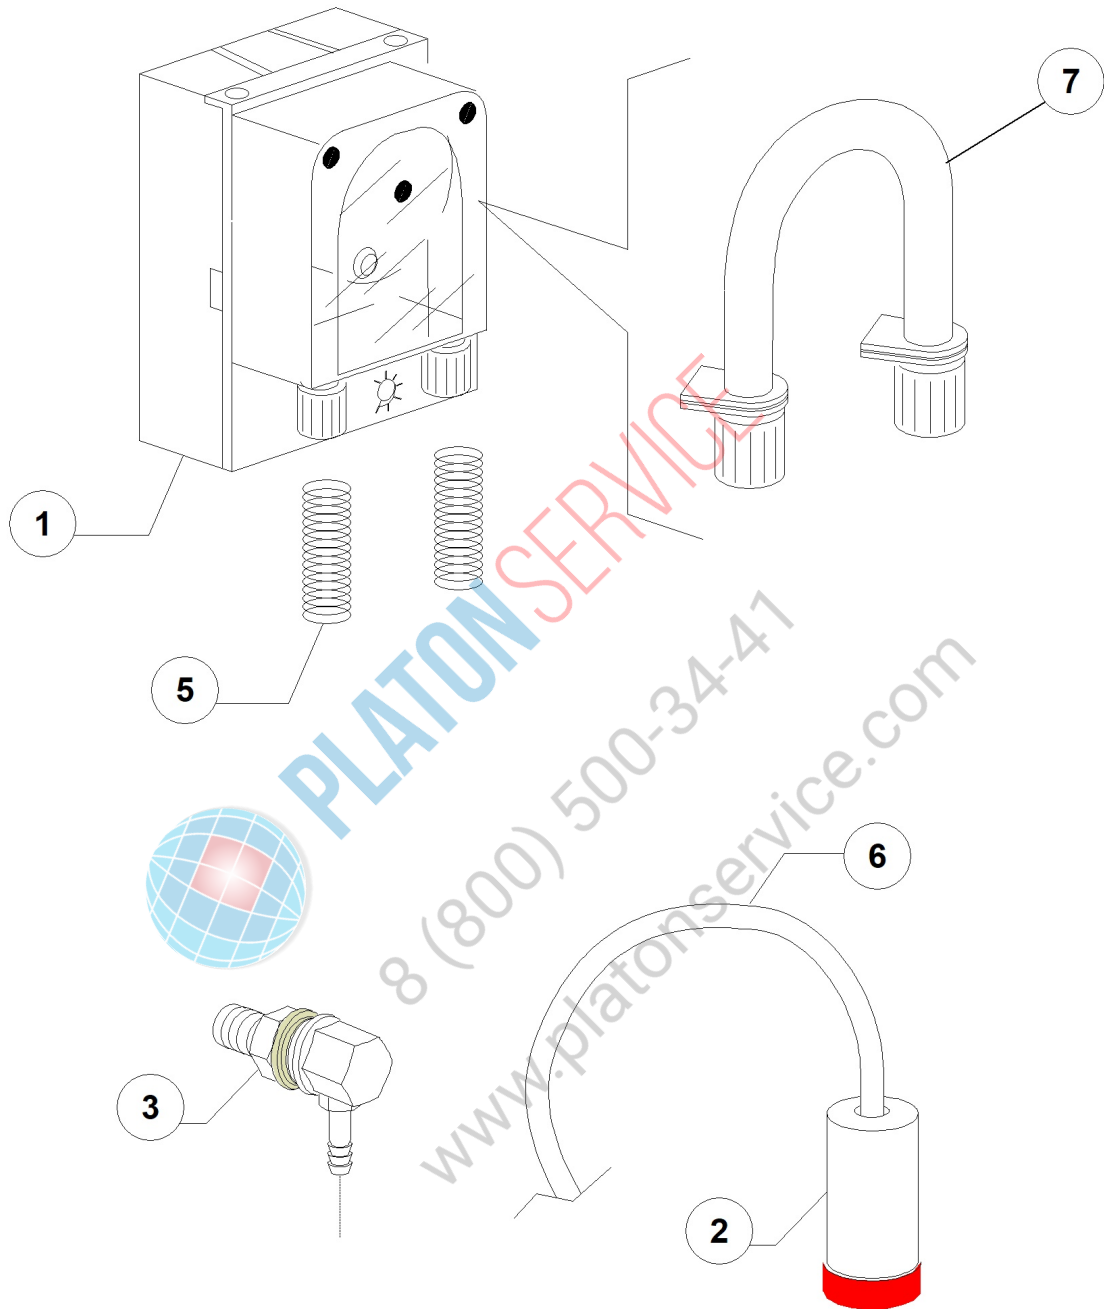

D-WASH 100 PS DDE 380-400/3N/50 EAC - DWR1001253 - Dosatore detersivo - DW014D

Pos.	Codice	Descrizione	Description
1	DW15985	DOS.ELETT.DET REGOLABILE 0-3LT/H	DETERGENT DOSING PUMP 0-3L/H
2	DW15058	FILTRINO CON PESO ASPIR. DET/BRIL	SMALL FILTER (MIN. 3 PCS)
3	DW15123	INIETTORE DETER. A GOMITO INOX	S/S DOSING PUMP INJECTOR
5	DW10763	MOLLA D.05 INOX PER TUB. D.6x4 PVC	PIPE S/S SPRING
6	DW14503	TUBO PVC DIAM.6x4 TRASPARENTE	D.6X4 PVC TRANSPARENT HOSE
7	DW15108/E	TUBO TERMOPLASTICO DDE GERMAC	GERMAC DISPENSER THERMOPLASTIC HOSE
7	DW15185	TUBO MEMBRANA DDE SEKO DET.	SEKO DISPENSER THERMOPLASTIC HOSE
7	DW15297	TUBO MEMBRANA DDE SEKO 04/2013	SEKO DISPENSER THERMOPLASTIC HOSE
7	DW15297/T	TUBO TERMOPLASTICO DDE TECNOPRO	TECNOPRO DISPENSER THERMOPLASTIC HOSE
7	DW15985/A	#TUBO TERMOPLASTICO DDE MICRODOS	MICRODOS THERMOPLASTIC PIPE

PLATON SERVICE

8 (800) 500-34-41

www.platonservice.com