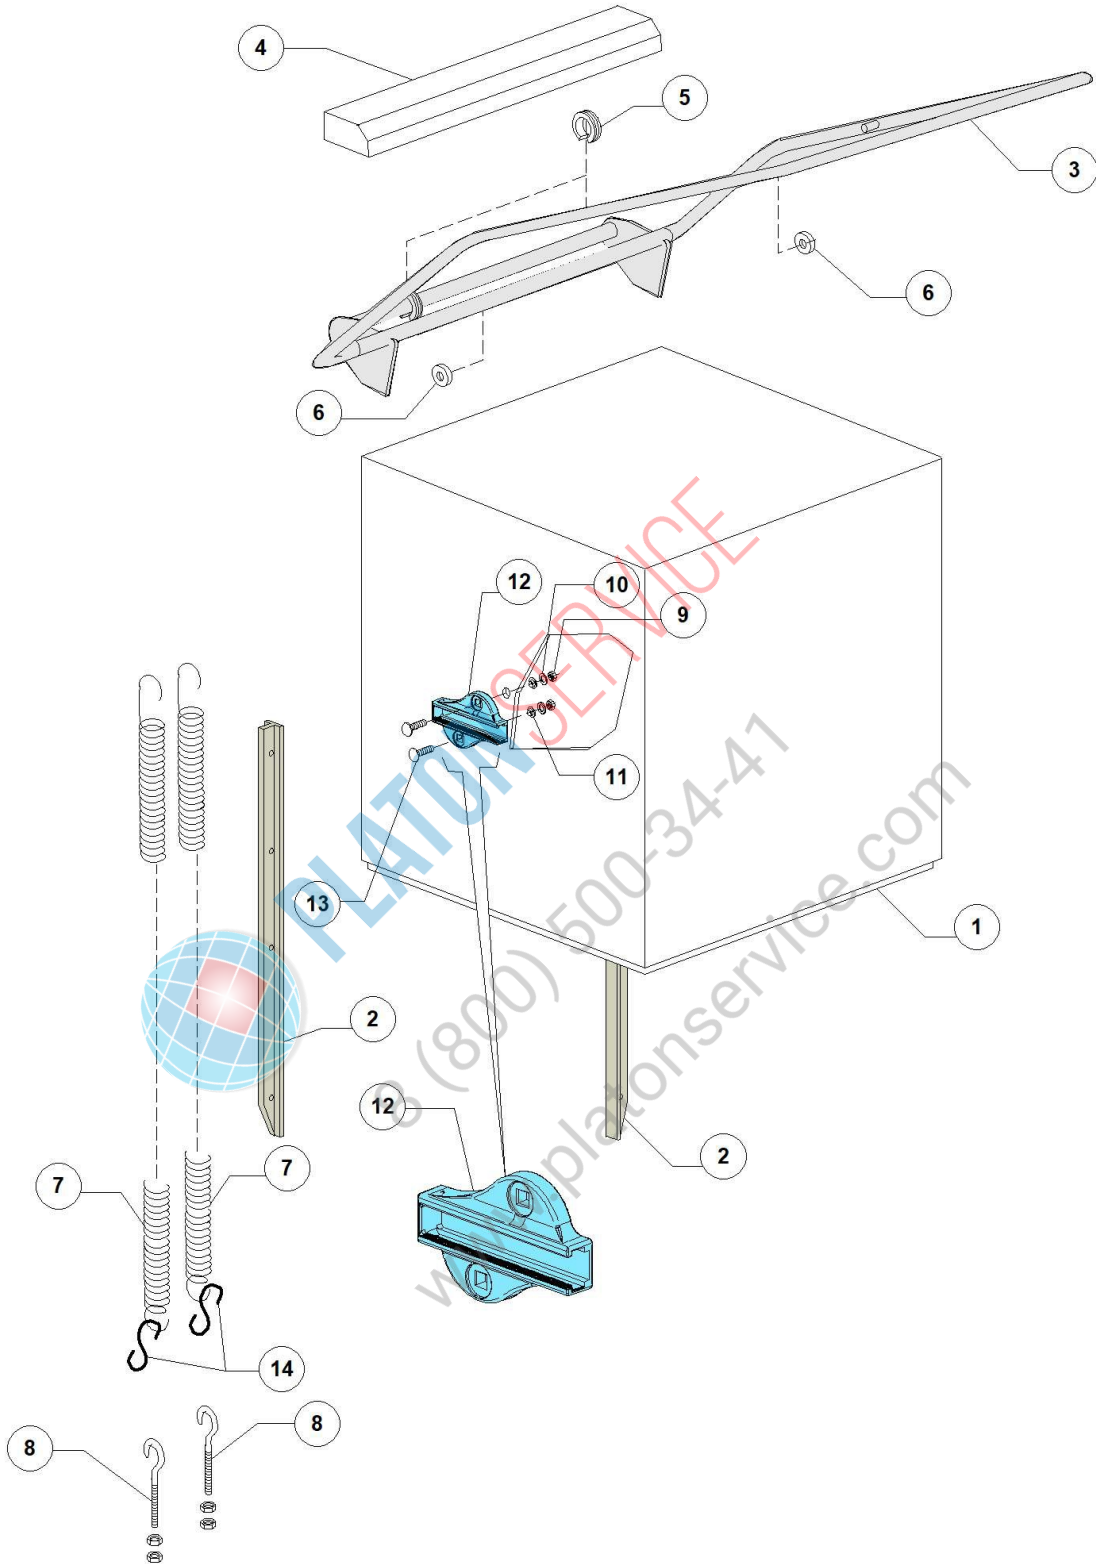

D-WASH 100 PS DDE 380-400/3N/50 EAC - DWR1001253 - Capotta - DW014D

D-WASH 100 PS DDE 380-400/3N/50 EAC - DWR1001253 - Capotta - DW014D

Pos.	Codice	Descrizione	Description
1	DW76001	CAPPOTTA COMPLETA 11/04	COMPLETE HOOD 11/04
2	DW76080	PATTINO SCORRIMENTO CAPOTTA 11/04	HOOD SLIDING GUIDE 11/04
3	DW76075	MANIGLIONE CAPPOTTA 11/04 COMPLETO	S/S HOOD HANDLE
4	DW11600913	SPOILER COMPLETO G 12S	SPOILER G12S
5	DW70306	SNODO AGGANCIAMENTO MOLLA PA6 GRIGIO	SLIDING ROLLER FOR SPRING
6	DW89919	RUOTA PER CESTO LP3/LP4	WHEEL FOR BASKET P3S/P4S8
7	DW75303	MOLLA POSTERIORE S11	BACK SPRING
8	DW10800210	VITE TIRANTE CON GANCIO M10X60	ROD SCREW WITH HOOK M10X60
9	DW11718	DADO M8 AUTOBLOCCANTE INOX DIN 982	S/S SELF-LOCKING NUT M8 DIN982
10	DW11185	RONDELLA 8X16 PIANA INOX DIN125	8X16 S/S PLANE WASHER DIN125
11	DW76086	OGIVA PER CAMME DIAM.16	CAM SEAL WASHER D.16
12	DW11600036	CAMMA MOVIM. CAPPOTTA G 12 GRIGIA	CAPOTE MOVEMENT CAM
13	DW11222	VITE TESTA BOMB C.E. FLANGIATA M8L25INOX	
14	DW76253	GANCIO A S D6X65	D6X65 HOOK

PLATON SERVICE
8 (800) 500-34-41
www.platonservice.com