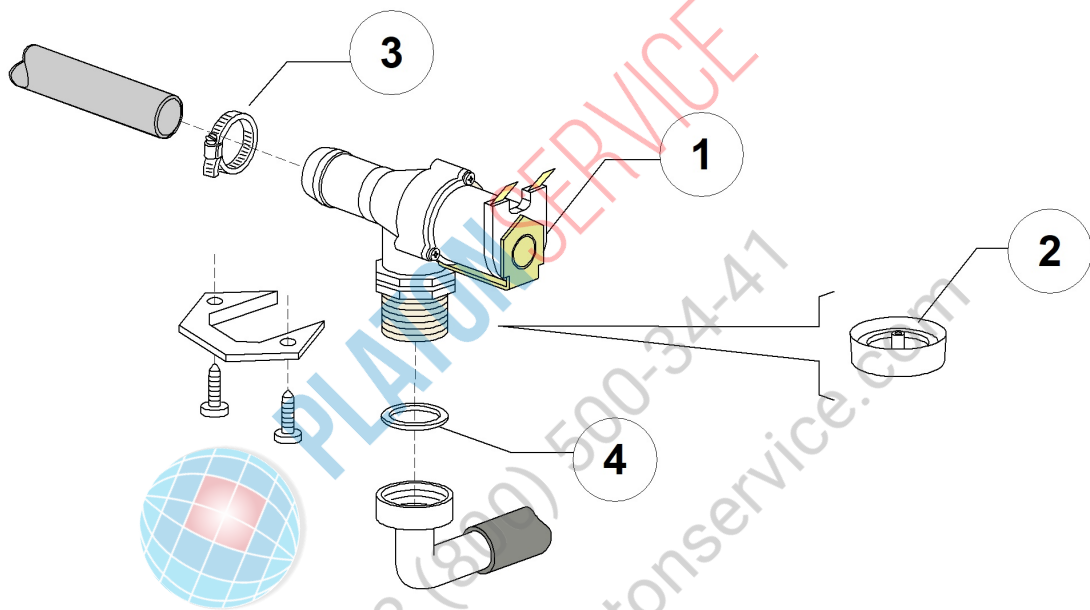

PLATON SERVICE

8 (800) 500-34-47

www.platonservice.com

D-WASH 100 PS DDE 380-400/3N/50 EAC - DWR1001253 - Componenti elettrici - DW014D

Pos.	Codice	Descrizione	Description
1	DW76097	PORTACOMPONENTI D-WASH100	ELECTRIC COMPONENTS PANEL DWASH 100
2	DW500551	MORSETTIERA 6 POLI KL116/6	TERMINAL BOARD 6 POLES FV122 RED
3	DW10707/1	TERM.0-90 TR2 C1500+PVC POST.N/ALB	THERMOSTAT 0-90 TR2 C1500+PVC POST.N/ALB
4	DW15086	TELERUTTORE 230V 50/60Hz 4C AC3(6A)	CONTACTOR 230V 50/60Hz 4C AC3(6A)
5	DW50614	"PIATTINA MULTIFILO "F10p" L600 ANTISTR"	RIBBON CABLE F10p L600
6	DW15149	FILTRO ANTIDIS.F3 (CX0.47MF)	ANTIJAMMING FILTER F3 (CX0.47MF)
7	DW50611	SCHEDA TIMER 34-39-49-10 E-ECO2016	MAINBOARD 34-39-49-10 E-ECO2016

PLATON SERVICE

8 (800) 500-34-41

www.platonservice.com

D-WASH 100 PS DDE 380-400/3N/50 EAC - DWR1001253 - Valvola di carico - DW014D

Pos.	Codice	Descrizione	Description
1	DW30001000	ELETTROVALVOLA SINGOLA 90° D.14	SINGLE SOLENOID VALVE 90° D.14
3	DW11807	FASCETTE AISI 430 12/22	CLAMP 12/22 AISI 430
4	DW13307	GUARNIZ. 3/4 CARICO H2O DIS.LS061	GUARNIZ. 3/4 CARICO H2O DIS.LS061

PLATON SERVICE

8 (800) 500-34-41

www.platonservice.com

PLATON SERVICE
8 (800) 500-3441
www.platonservice.com

D-WASH 100 PS DDE 380-400/3N/50 EAC - DWR1001253 - Valvola DVGW - DW014D

Pos.	Codice	Descrizione	Description
1	DW11807	FASCETTE AISI 430 12/22	CLAMP 12/22 AISI 430
2	DW15280	CORPO CENTRALE VALVOLA DVGW 07	DRAIN VALVE CENTER BODY
3	DW15281	DADO VALVOLA DVGW 07	VALVE NUT
4	DW15282	COPRI DADO VALVOLA DVGW 07	VALVE NUT COVER
5	DW15283	GUARNIZIONE VALVOLA DVGW 07	VALVE GASKET
6	DW15284	"SFERA 5/8" VALVOLA DVGW 07"	"5/8" BALL FOR DVGW VALVE 07"
7	DW15285	GUARNIZIONE OR 115 KTW VALVOLA DVGW 07	O-RING 115 KTW
8	DW14506	TUBO GOMMA DIAM 9,5X16 EPDM	9,5X16 EPDM RUBBER PIPE
8	DW2907351	TUBO GOMMA EPDM 11,5X19	11,5X19 EPDM RUBBER PIPE
9	DW14506	TUBO GOMMA DIAM 9,5X16 EPDM	9,5X16 EPDM RUBBER PIPE
9	DW2907351	TUBO GOMMA EPDM 11,5X19	11,5X19 EPDM RUBBER PIPE