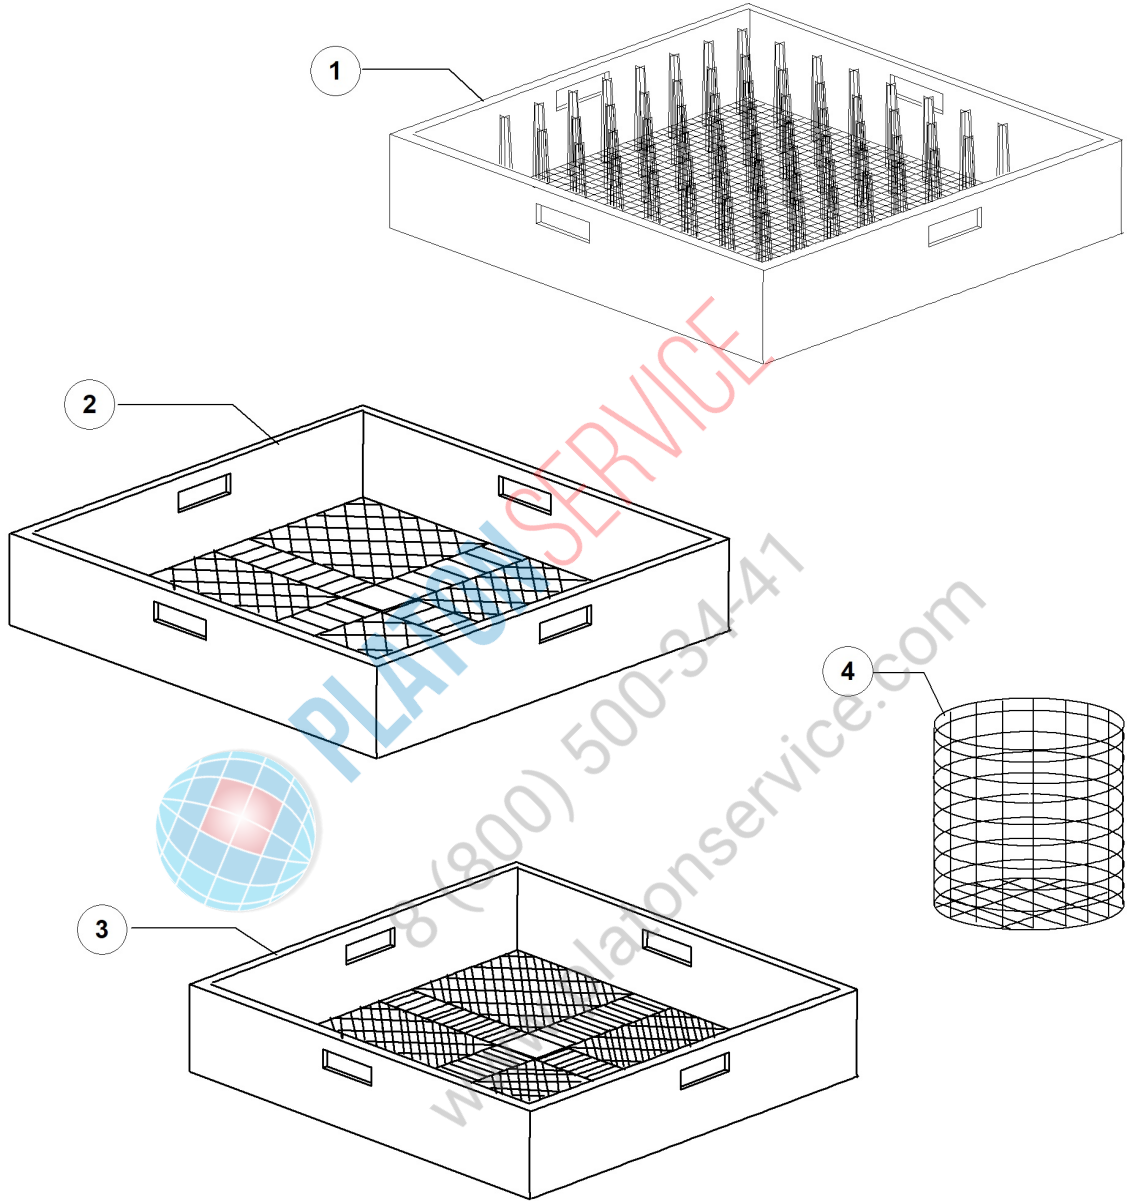

D-WASH 100 PS DDE 380-400/3N/50 EAC - DWR1001253 - Cesti - DW014D

Pos.	Codice	Descrizione	Description
1	DWC40	CESTO PIATTI PLASTICA 50X50	PLASTIC PLATES BASKET 500X500
2	DWC44	CESTO BICCHIERI MAGL.LARGA PLASTICA	500X500 LARGE MESH GLASS BASKET
3	DWC41	CESTO POSATE MAG.STRETTA PLASTICA	CUTLERY BASKET - TIGHT MESH (PLASTIC)
4	DW15060	INSERTO CUCCHIAINI GRANDI DIS.G.060	CUTLERY BASKET