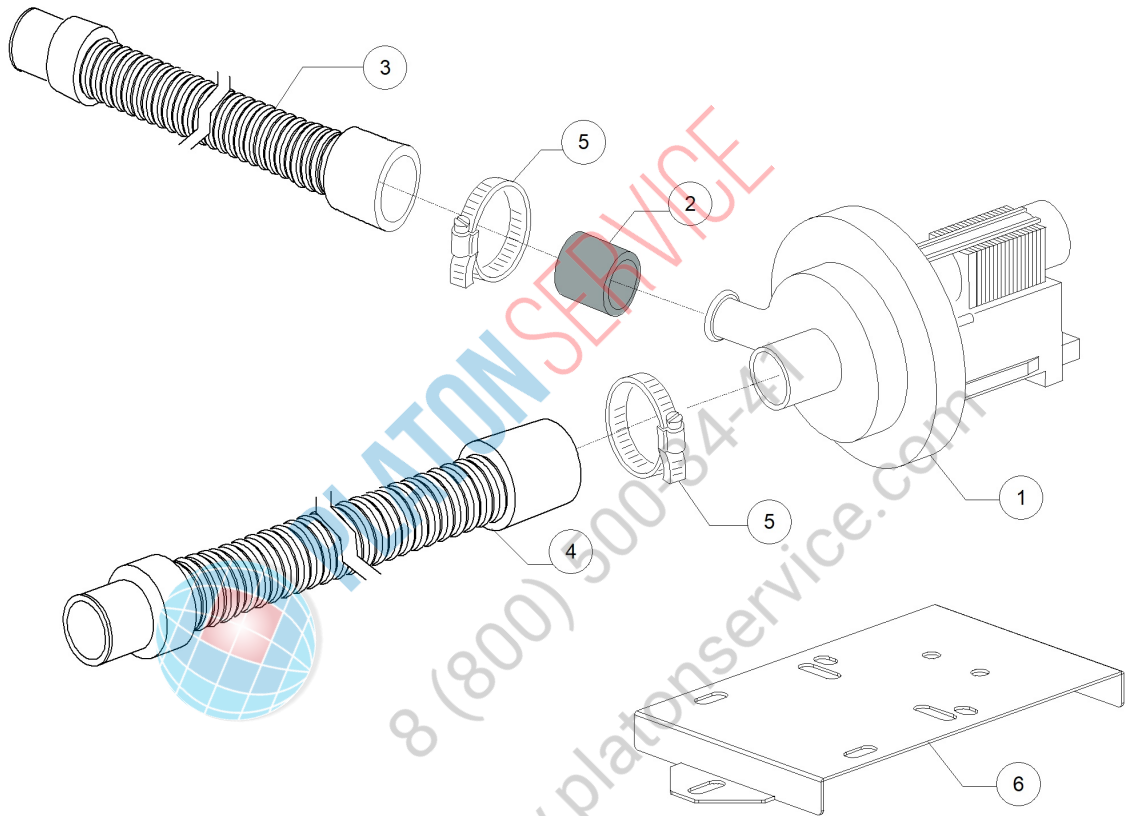

D-WASH 100 PS DDE 380-400/3N/50 EAC - DWR1001253 - Gruppo pompa di scarico - DW014D

Pos.	Codice	Descrizione	Description
1	DW15101	POMPA SCARICO SINCR. 220/240V 50Hz	DRAIN PUMP 220-240V/50HZ
2	DW15101/D	MAN.COMP.USCITA PS 28x22 L21	PIPE COUPLING 28X22 L21
3	DW10727	CANNA SCARICO mt.1.5 D.24 PICCOLA	DRAIN HOSE 1,5MT D.24
4	DW15724	CANNA B.T. D28/D24 DIRITTI L450	BREAK TANK PIPE D.28/24 L450
5	DW11806	FASCETTE AISI 430 25/40	CLAMP 25/40 AISI 430

PLATON SERVICE

8 (800) 500-34-41

www.platonservice.com