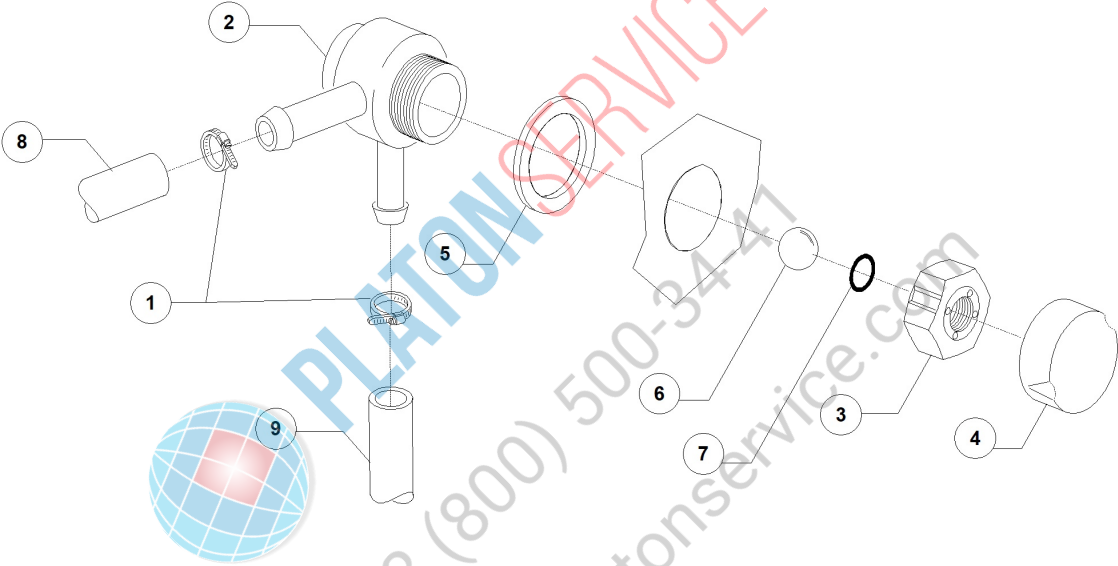

PLATON SERVICE

8 (800) 500-34-41

www.platonservice.com

D-WASH 100 PS DDE 380-400/3N/50 EAC - DWR1001253 - Valvola di carico - DW014D

Pos.	Codice	Descrizione	Description
1	DW30001000	ELETTROVALVOLA SINGOLA 90° D.14	SINGLE SOLENOID VALVE 90° D.14
3	DW11807	FASCETTE AISI 430 12/22	CLAMP 12/22 AISI 430
4	DW13307	GUARNIZ. 3/4 CARICO H2O DIS.LS061	GUARNIZ. 3/4 CARICO H2O DIS.LS061

PLATON SERVICE

8 (800) 500-34-41

www.platonservice.com

PLATON SERVICE
8 (800) 500-3441
www.platonservice.com

D-WASH 100 PS DDE 380-400/3N/50 EAC - DWR1001253 - Valvola DVGW - DW014D

Pos.	Codice	Descrizione	Description
1	DW11807	FASCETTE AISI 430 12/22	CLAMP 12/22 AISI 430
2	DW15280	CORPO CENTRALE VALVOLA DVGW 07	DRAIN VALVE CENTER BODY
3	DW15281	DADO VALVOLA DVGW 07	VALVE NUT
4	DW15282	COPRI DADO VALVOLA DVGW 07	VALVE NUT COVER
5	DW15283	GUARNIZIONE VALVOLA DVGW 07	VALVE GASKET
6	DW15284	"SFERA 5/8" VALVOLA DVGW 07"	"5/8" BALL FOR DVGW VALVE 07"
7	DW15285	GUARNIZIONE OR 115 KTW VALVOLA DVGW 07	O-RING 115 KTW
8	DW14506	TUBO GOMMA DIAM 9,5X16 EPDM	9,5X16 EPDM RUBBER PIPE
8	DW2907351	TUBO GOMMA EPDM 11,5X19	11,5X19 EPDM RUBBER PIPE
9	DW14506	TUBO GOMMA DIAM 9,5X16 EPDM	9,5X16 EPDM RUBBER PIPE
9	DW2907351	TUBO GOMMA EPDM 11,5X19	11,5X19 EPDM RUBBER PIPE