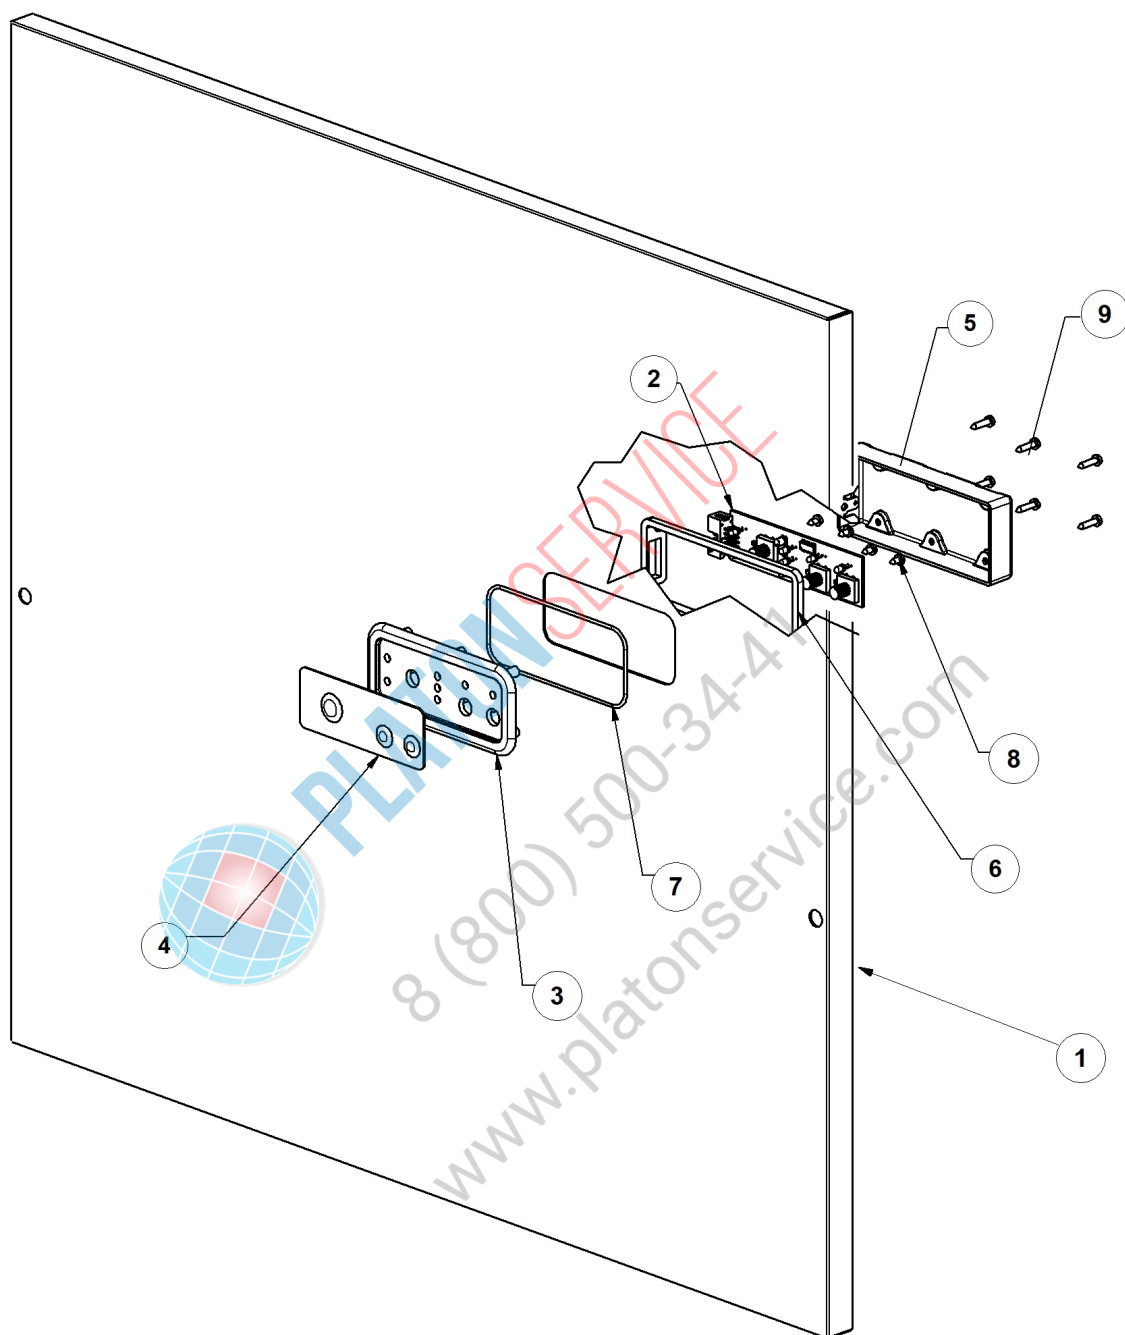

D-WASH 100 PS DDE 380-400/3N/50 EAC - DWR1001253 - Capotta - DW014D

D-WASH 100 PS DDE 380-400/3N/50 EAC - DWR1001253 - Capotta - DW014D

Pos.	Codice	Descrizione	Description
1	DW76001	CAPPOTTA COMPLETA 11/04	COMPLETE HOOD 11/04
2	DW76080	PATTINO SCORRIMENTO CAPOTTA 11/04	HOOD SLIDING GUIDE 11/04
3	DW76075	MANIGLIONE CAPPOTTA 11/04 COMPLETO	S/S HOOD HANDLE
4	DW11600913	SPOILER COMPLETO G 12S	SPOILER G12S
5	DW70306	SNODO AGGANCIAMENTO MOLLA PA6 GRIGIO	SLIDING ROLLER FOR SPRING
6	DW89919	RUOTA PER CESTO LP3/LP4	WHEEL FOR BASKET P3S/P4S8
7	DW75303	MOLLA POSTERIORE S11	BACK SPRING
8	DW10800210	VITE TIRANTE CON GANCIO M10X60	ROD SCREW WITH HOOK M10X60
9	DW11718	DADO M8 AUTOBLOCCANTE INOX DIN 982	S/S SELF-LOCKING NUT M8 DIN982
10	DW11185	RONDELLA 8X16 PIANA INOX DIN125	8X16 S/S PLANE WASHER DIN125
11	DW76086	OGIVA PER CAMME DIAM.16	CAM SEAL WASHER D.16
12	DW11600036	CAMMA MOVIM. CAPPOTTA G 12 GRIGIA	CAPOTE MOVEMENT CAM
13	DW11222	VITE TESTA BOMB C.E. FLANGIATA M8L25INOX	
14	DW76253	GANCIO A S D6X65	D6X65 HOOK

PLATON SERVICE
8 (800) 500-34-41
www.platonservice.com

D-WASH 100 PS DDE 380-400/3N/50 EAC - DWR1001253 - Pannello comandi - DW014D

Pos.	Codice	Descrizione	Description
1	DW76099	PAN. COMANDI INTERO 10 E-ECO2016	
2	DW50612	PULSANTIERA E-ECO2016	
3	DW50612/A	FRONTALINO PULSANTIERA E-ECO2016	
4	DW50615	MOSTRINA E-ECO2016	
5	DW50612/B	SCATOLA PROTEZIONE PULSANTIERA E-ECO2016	
6	DW50612/C	GUARNIZ. SCATOL PULSANTIERA E-ECO2016	
7	DW13030	GUARNIZIONE OR 2300	O-RING 2300
8	DW11326	VITE TCB 2,9X9,5 UNI7049 INOX DIN7981	
9	DW11001	VITE AUTO. 3,5x9,5 TCB INOX DIN7981	