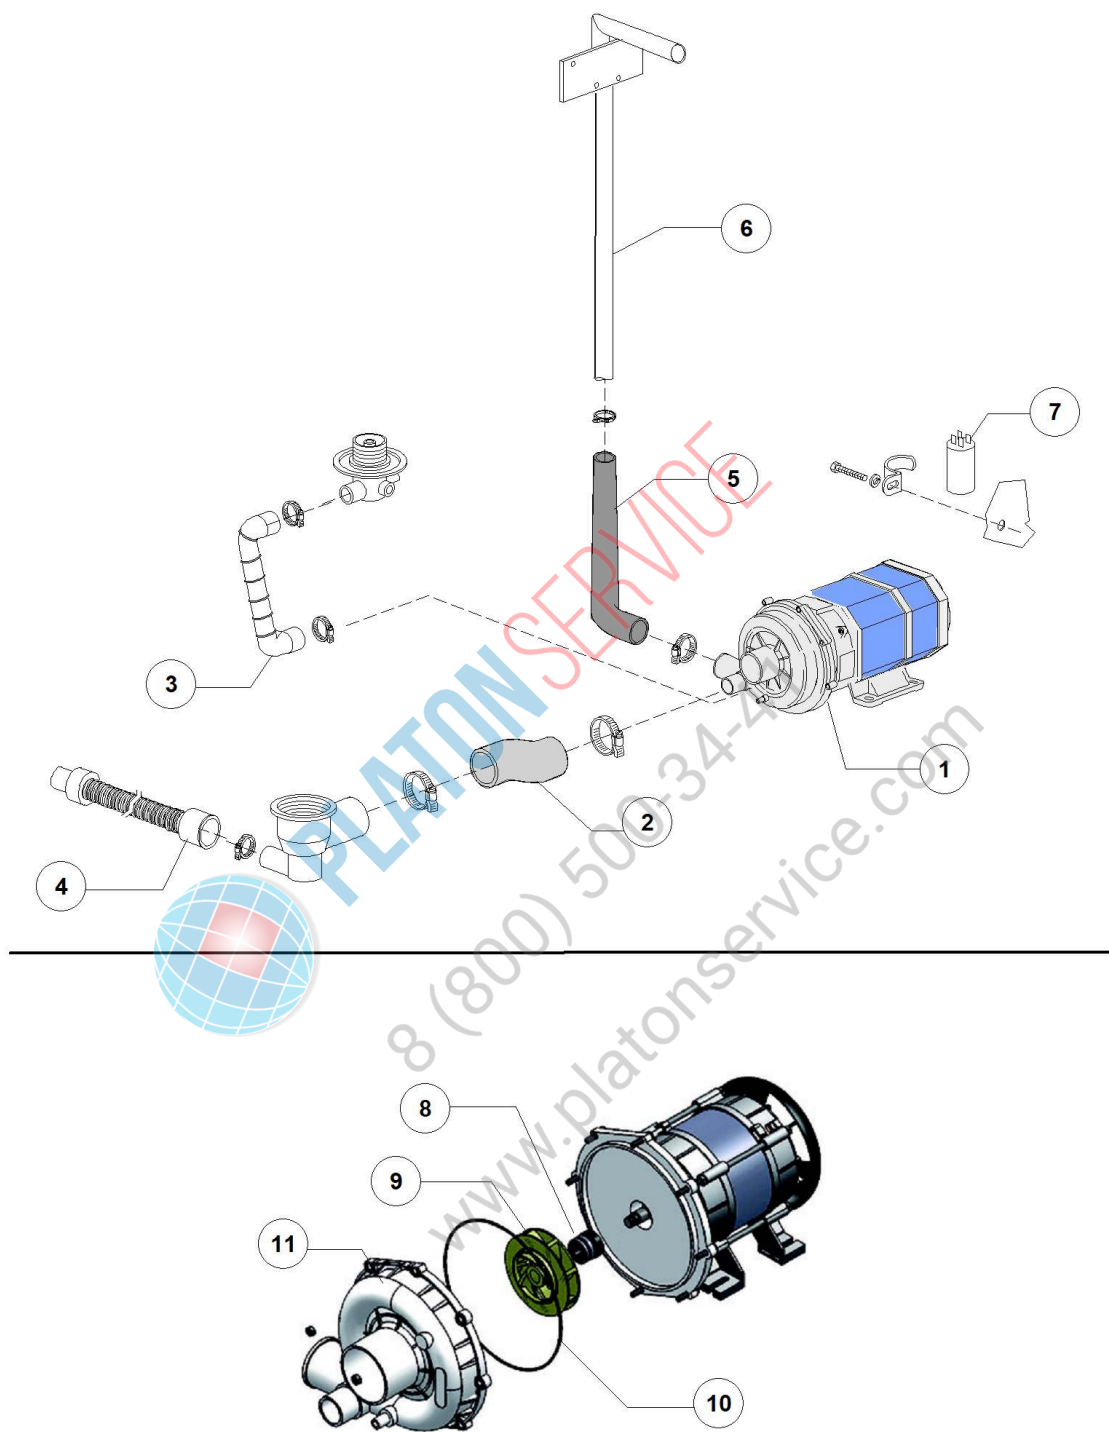

PLATON SERVICE

8 (800) 500-34-41

www.platonservice.com

D-WASH 100 PS DDE 380-400/3N/50 EAC - DWR1001253 - Deviazione 3 vie - DW014D

Pos.	Codice	Descrizione	Description
1	DW540104	DERIV. 3VIE Y D.12-12-10 PLASTICA	PLASTIC Y-PIECE D.12-12-10
2	DW11807	FASCETTE AISI 430 12/22	CLAMP 12/22 AISI 430
3	DW76082	RAMPA RISC. 11/04-G12/03 COMPLETA	RINSE RISER 11/04 12/03
4	DW13304	GUARNIZIONE PASSATUBO 70SH	PIPE-PASS O-RING
5	DW12006	RACC. TUBO RISC.DIAM.10 COMP. INOX	S/S RINSE PIPE FITTING D.10
6	DW13003	GUARNIZIONE OR 112 NBR	O-RING 112 NBR (MIN. 10 PCS)
7	DW12006/A	DADO3/8x3,5ES.19 X RACC.TUBO DIAM10	"HEXAGONAL NUT 3/8" D.10"
8	DW14506	TUBO GOMMA DIAM 9,5X16 EPDM	9,5X16 EPDM RUBBER PIPE
9	DW2907351	TUBO GOMMA EPDM 11,5X19	11,5X19 EPDM RUBBER PIPE

PLATON SERVICE

8 (800) 500-34-41

www.platonservice.com

D-WASH 100 PS DDE 380-400/3N/50 EAC - DWR1001253 - Gruppo pompa di lavaggio - DW014D

Pos.	Codice	Descrizione	Description
1	DW15914	POMPA L80.T75ECO 230V 50Hz 530W-10/2014	PUMP 530W 230V/50HZ
2	DW25032	MANICOTTO ASPIR.95 GS100 DIAM.60/60	SUCTION PIPE COUPLING
3	DW76093	MANICOTTO MANDATA INFERIORE HT11	LOWER DELIVERY PIPE COUPLING
4	DW10727	CANNA SCARICO mt.1.5 D.24 PICCOLA	DRAIN HOSE 1,5MT D.24
4	DW15724	CANNA B.T. D28/D24 DIRITTI L450	BREAK TANK PIPE D.28/24 L450
5	DW76078	TUBO DIAM.50/35 MANDA.SUP.11/03	TOP DELIVERY HOSE D.50/35 11/03
6	DW11600103	RAMPA LAVAGGIO G12/03-11S/03	WASH RISER G12/03 11S/03
7	DW15081/A	CONDENSATORE 16 uF.X450V.	16 UF CONDENSER
8	DW15080	PREMISTOPA+CONTROFACCIA	ROTATING SEALS
9	DW15079/N	GIRANTE D.82 CHIUSA (INS M10 SX) 15914	
10	DW15080/A	GUARNIZIONE HP 1.5	PUMP GASKET 1,5HP
11	DW15078	CHIOCCIOLA POMPA 1,2HP	SCROLL FOR PUMP 1,2HP