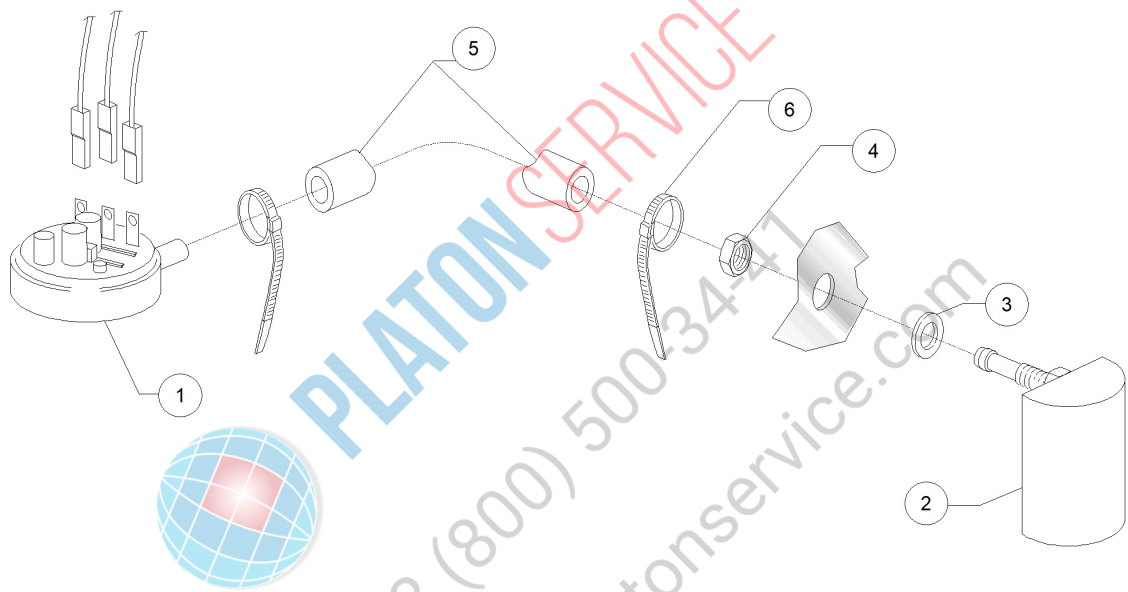

D-WASH 100 PS DDE 380-400/3N/50 EAC - DWR1001253 - Pressostato - DW014D

Pos.	Codice	Descrizione	Description
1	DW10706/A	"PRESSOSTATO "EL." 46-26"	PRESSURE SWITCH 46-26
2	DW135911/B	ASSIEME GABBIA D'ARIA GRIGIA L75	GREY AIR TRAP ASSEMBLY L75
3	DW13301	GUARNIZ. IN FASTIT 202 D14x8x1,5	O-RING ROLMART D14X8X1,5
4	DW11702	DADO M8 INOX UNI5588 DIN934	S/S NUT M8 DIN934 (MIN. 20 PCS)
5	DW14508	TUBO EPDM 4.5X9 PER PRESSOSTATO	EPDM HOSE 4.5X9 FOR PRESSURE SWITCH
6	DW10738	FASCETTA PLASTICA 98X2.5	PLASTIC CLAMP 98X2,5

PLATON SERVICE

8 (800) 500-34-41

www.platonservice.com