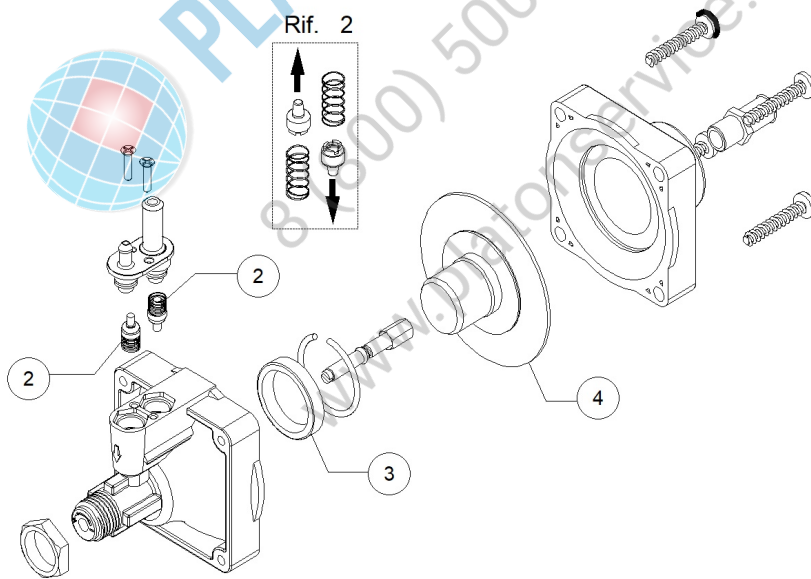

D-WASH 100 PS DDE 380-400/3N/50 EAC - DWR1001253 - Gruppo dosatore Brillantante - DW014D

Pos.	Codice	Descrizione	Description
1	DW10799	DOSATORE BRILLANTANTE (TECNO PRO)	RINSE AID DOSING PUMP
2	DW10805	VALVOLE+MOLLE(2)DOS.BRILL.TECNOPRO	TECNOPRO NON RETURN VALVE
3	DW10806	GUARNIZIONE D22 DOS.BRILL.TECNOPRO	GASKET D.22
4	DW10807	MEMBRANA X DOSATORE BRILL.TECNOPRO	MEMBRANE FOR DOSING PUMP
5	DW15058	FILTRINO CON PESO ASPIR. DET/BRIL	SMALL FILTER (MIN. 3 PCS)
6	DW10200293	TUBO EPDM 8X15 PER DOSATORE	8X15 EPDM PIPE
7	DW14506	TUBO GOMMA DIAM 9,5X16 EPDM	9,5X16 EPDM RUBBER PIPE

PLATON SERVICE

8 (800) 500-34-41

www.platonservice.com