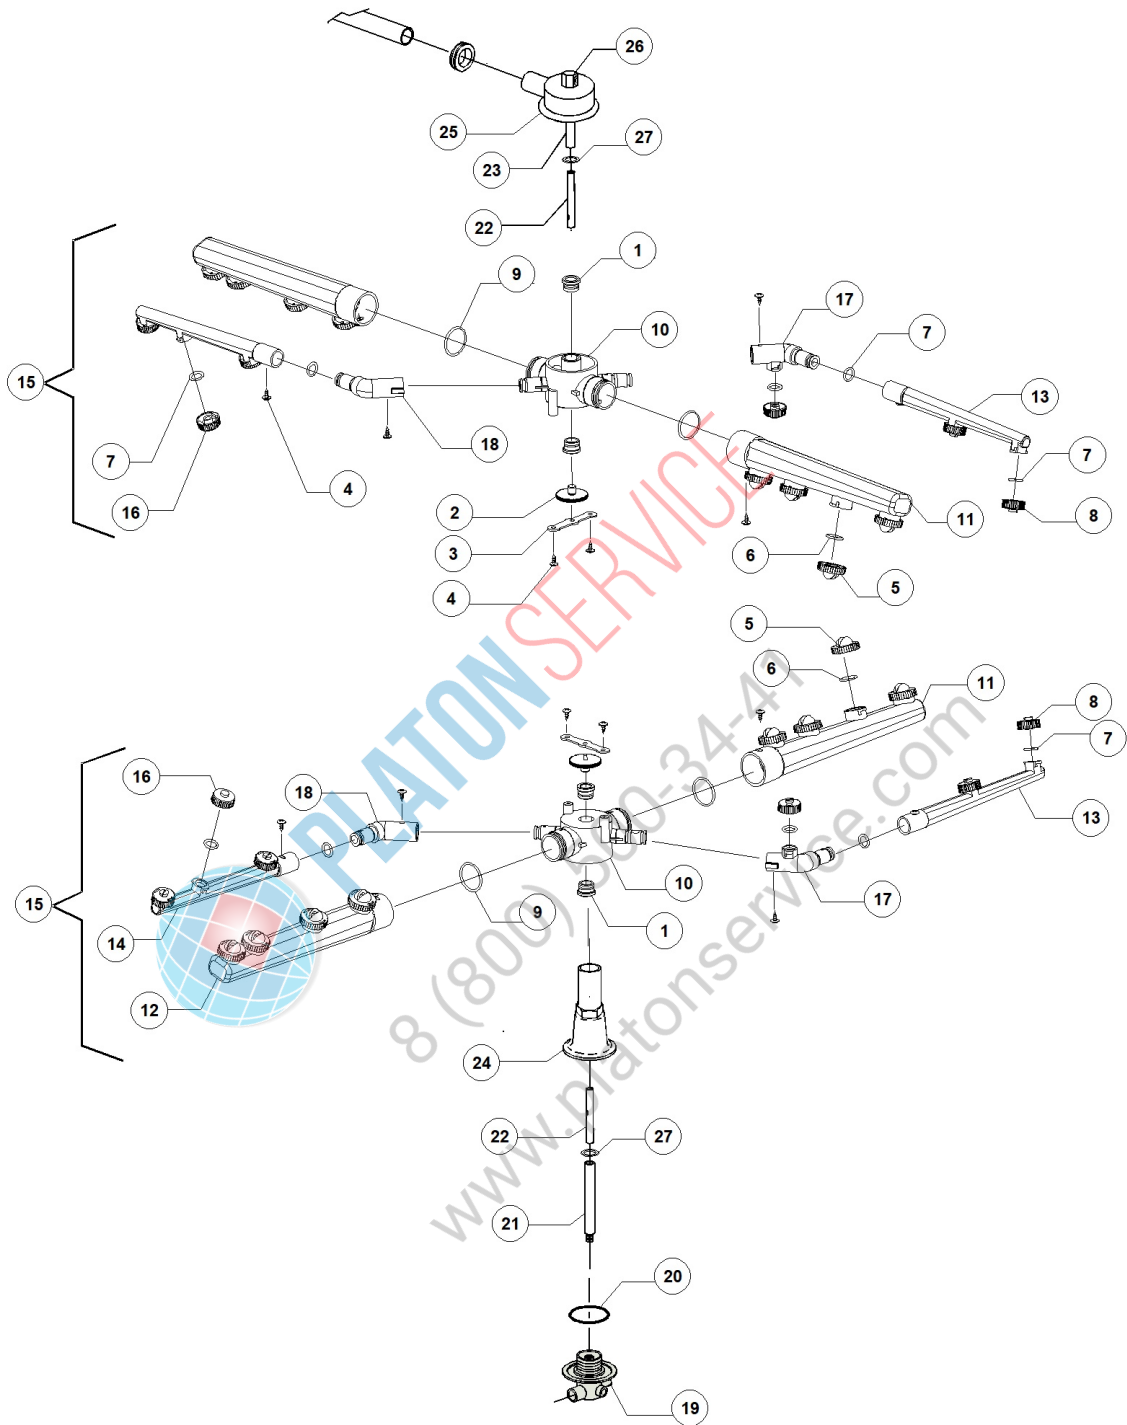

PLATON SERVICE

8 (800) 500-34-41

www.platonservice.com

D-WASH 100 PS DDE 380-400/3N/50 EAC - DWR1001253 - Gruppo lavaggio-risciacquo - DW014D

Pos.	Codice	Descrizione	Description
1	DW13319	ROND. SCORRIM. PTFE+CB H11	SLIDING WASHER PTFE+CB H11 (MIN.2 PCS)
2	DW11101/I	VITE FISS. GRUPPI CON PIOLINO INOX	GROUP FASTENING S/S SCREW
3	DW10260	#PIASTRINA PER GIRANTE GRIGIA	BLOCKING RING NUT ROTOR PLAQUE (MI
4	DW11004	VITE TCB D.8 DENTATA 4X10 SPAX	4X10 TCB D.8 SPAX TOOTHED SCREW
5	DW10369	TESTA UGEL.LAV.95 3,5 GRIGIO (MIN 10)	WASH NOZZLE (BATCH 10PCS)
6	DW13009	GUARNIZIONE OR 2050 NBR	O-RING 2050 NBR (MIN. 40 PCS)
7	DW13002	GUARNIZIONE OR R6 NBR	O-RINGR R6 NBR (MIN. 10 PCS)
8	DW10371	TESTA UGEL. RISC. 95 APER. GRIG.(MIN 10)	OPENED RINSE NOZZLE (BATCH 10PCS)
9	DW13025	GUARNIZIONE OR 2081	O-RING 2081
10	DW500760/A	CORPO CENTR GIR LAVAG+RISC PLASTICA 2017	PLASTIC RINSE/WASH ROTOR 2017
11	DW500754	TUBO LAV. SX GRIGIO SERIE 2006	GREY LEFT WASH ARM 2006
12	DW500753	TUBO LAV. DX GRIGIO SERIE 2006	GREY RIGHT WASH ARM 2006
13	DW500751	TUBO RISC. DX GRIGIO SERIE 2006	GREY RIGHT RINSE ARM 2006
14	DW500752	TUBO RISC. SX GRIGIO SERIE 2006	GREY LEFT RINSE ARM 2006
15	DW500761	GIRANTE LAVAG+RISC PLASTICA 49-10/2017	WASH/RINSE ROTOR
16	DW10372	TESTA UGEL.RISC.95 CHIU. GRIGIO (MIN 10)	CLOSED RINSE NOZZLE (BATCH 10PCS)
17	DW500760/B	RACC UGEL GIR LAVAG+RISC PLASTICA 2017	PLASTIC ELBOW WITH NOZZLE 2017
18	DW500760/C	RACC NO UGEL GIR LAV+RISC PLASTICA 2017	PLASTIC ELBOW WITHOUT NOZZLE 2017
19	DW500612	TORRETTA SUP./INF. GS GRIGIO	WASH ARMS'LOWER / UPPER SUPPORT GS
20	DW13015	GUARNIZIONE 6225 OR 160 NBR	6225 O-RING 160 NBR
21	DW76087	ASSE INFERIORE D12 HT ECO/2015	WASH-TANK TURRET SHAFT D.12
22	DW500167	ASSE SUPERIORE D10 GS-HT ECO/2015	UPPER AXLE D10 GS-HT ECO/2015
23	DW76085	ASSE RISC.SUP.GIRANTE PLASTICA 11/04	
24	DW76088	MANICOTTO INF HT PER ASSE ECO/2015 GRIG	LOWER PIPE COUPLING
25	DW76083	TORRETTA INOX GIRANTE PLASTICA 11/04	
26	DW75319	"GOMITO RISCIAQUO G 1/4"	"RINSE ELBOW G1/4"
27	DW500169	CORONA ASSI GS-HT ECO/2015	AXIS SPACER