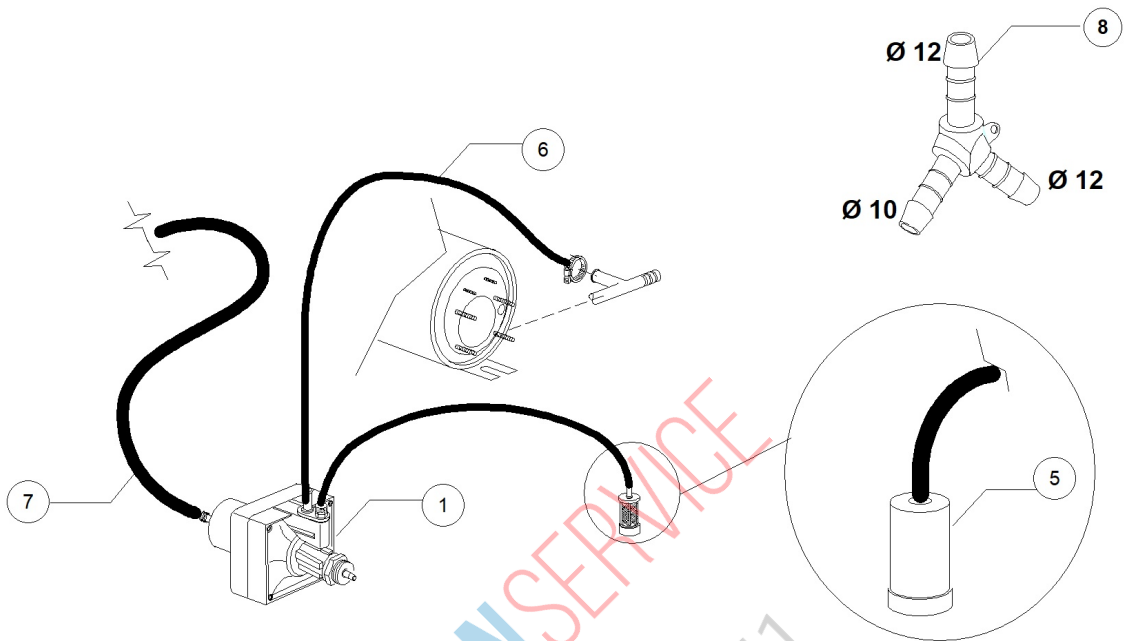

D-WASH 100 PS DDE 380-400/3N/50 EAC - DWR1001253 - Gruppo dosatore Brillantante - DW014D

Pos.	Codice	Descrizione	Description
1	DW10799	DOSATORE BRILLANTANTE (TECNO PRO)	RINSE AID DOSING PUMP
2	DW10805	VALVOLE+MOLLE(2)DOS.BRILL.TECNOPRO	TECNOPRO NON RETURN VALVE
3	DW10806	GUARNIZIONE D22 DOS.BRILL.TECNOPRO	GASKET D.22
4	DW10807	MEMBRANA X DOSATORE BRILL.TECNOPRO	MEMBRANE FOR DOSING PUMP
5	DW15058	FILTRINO CON PESO ASPIR. DET/BRIL	SMALL FILTER (MIN. 3 PCS)
6	DW10200293	TUBO EPDM 8X15 PER DOSATORE	8X15 EPDM PIPE
7	DW14506	TUBO GOMMA DIAM 9,5X16 EPDM	9,5X16 EPDM RUBBER PIPE

PLATON SERVICE

8 (800) 500-34-41

www.platonservice.com