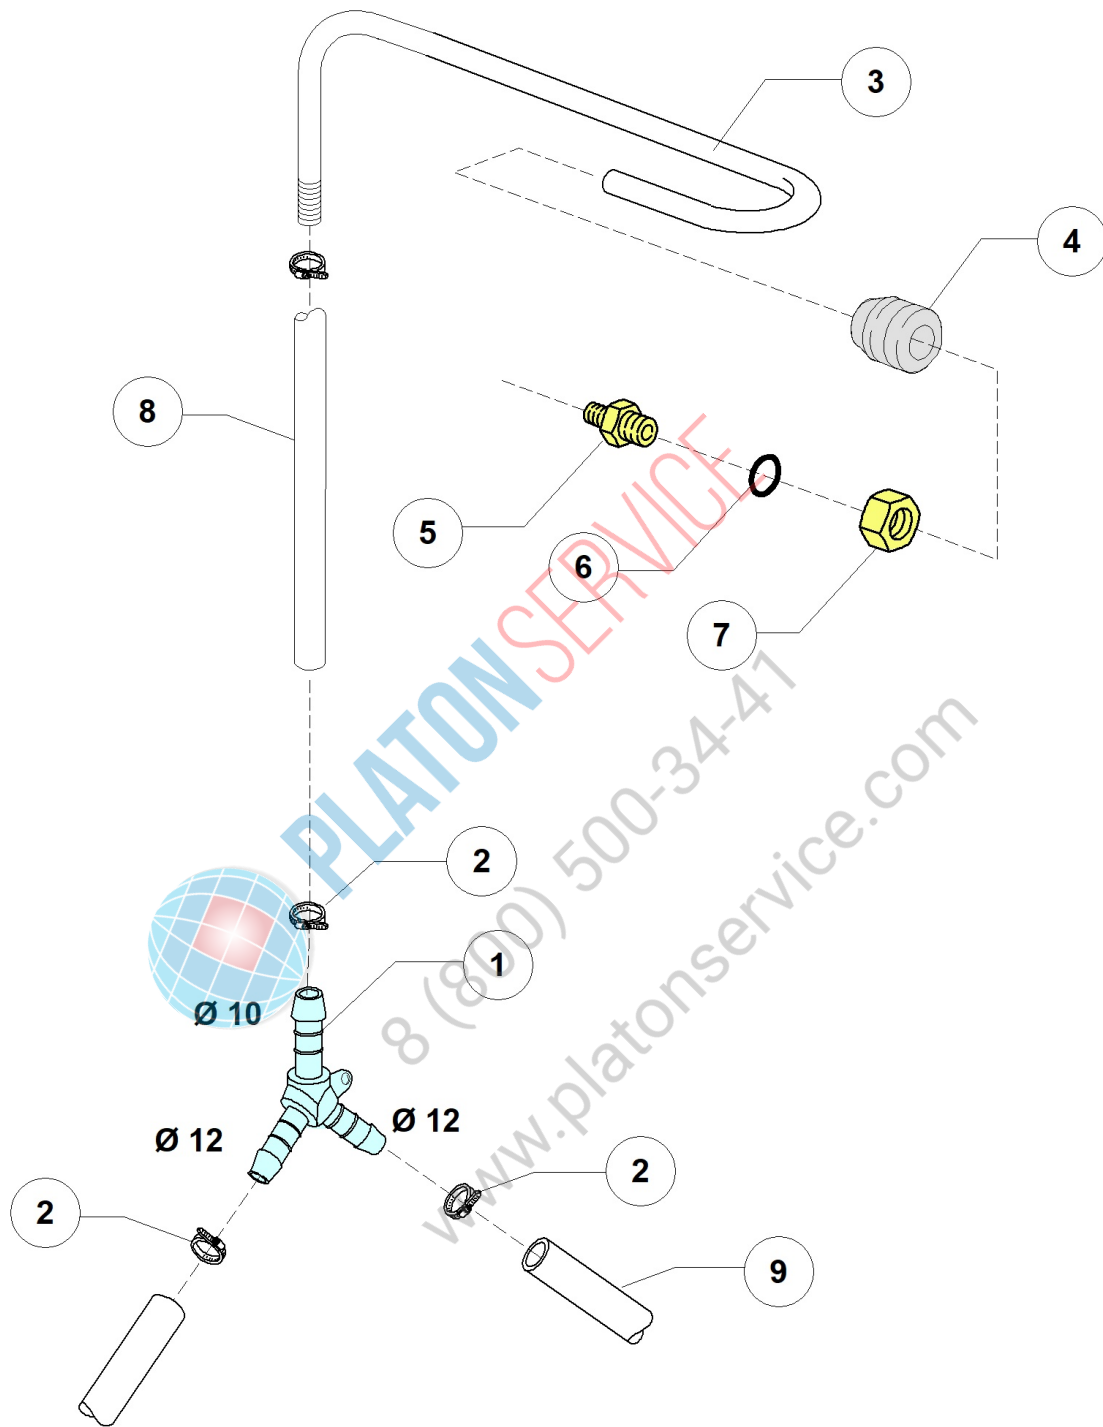

PLATON SERVICE

8 (800) 500-34-41

www.platonservice.com

PLATON SERVICE
8 (800) 500-3441
www.platonservice.com

D-WASH 100 PS DDE 380-400/3N/50 EAC - DWR1001253 - Valvola DVGW - DW014D

Pos.	Codice	Descrizione	Description
1	DW11807	FASCETTE AISI 430 12/22	CLAMP 12/22 AISI 430
2	DW15280	CORPO CENTRALE VALVOLA DVGW 07	DRAIN VALVE CENTER BODY
3	DW15281	DADO VALVOLA DVGW 07	VALVE NUT
4	DW15282	COPRI DADO VALVOLA DVGW 07	VALVE NUT COVER
5	DW15283	GUARNIZIONE VALVOLA DVGW 07	VALVE GASKET
6	DW15284	"SFERA 5/8" VALVOLA DVGW 07"	"5/8" BALL FOR DVGW VALVE 07"
7	DW15285	GUARNIZIONE OR 115 KTW VALVOLA DVGW 07	O-RING 115 KTW
8	DW14506	TUBO GOMMA DIAM 9,5X16 EPDM	9,5X16 EPDM RUBBER PIPE
8	DW2907351	TUBO GOMMA EPDM 11,5X19	11,5X19 EPDM RUBBER PIPE
9	DW14506	TUBO GOMMA DIAM 9,5X16 EPDM	9,5X16 EPDM RUBBER PIPE
9	DW2907351	TUBO GOMMA EPDM 11,5X19	11,5X19 EPDM RUBBER PIPE

PLATON SERVICE

8 (800) 500-34-41

www.platonservice.com

D-WASH 100 PS DDE 380-400/3N/50 EAC - DWR1001253 - Deviazione 3 vie - DW014D

Pos.	Codice	Descrizione	Description
1	DW540104	DERIV. 3VIE Y D.12-12-10 PLASTICA	PLASTIC Y-PIECE D.12-12-10
2	DW11807	FASCETTE AISI 430 12/22	CLAMP 12/22 AISI 430
3	DW76082	RAMPA RISC. 11/04-G12/03 COMPLETA	RINSE RISER 11/04 12/03
4	DW13304	GUARNIZIONE PASSATUBO 70SH	PIPE-PASS O-RING
5	DW12006	RACC. TUBO RISC.DIAM.10 COMP. INOX	S/S RINSE PIPE FITTING D.10
6	DW13003	GUARNIZIONE OR 112 NBR	O-RING 112 NBR (MIN. 10 PCS)
7	DW12006/A	DADO3/8x3,5ES.19 X RACC.TUBO DIAM10	"HEXAGONAL NUT 3/8" D.10"
8	DW14506	TUBO GOMMA DIAM 9,5X16 EPDM	9,5X16 EPDM RUBBER PIPE
9	DW2907351	TUBO GOMMA EPDM 11,5X19	11,5X19 EPDM RUBBER PIPE