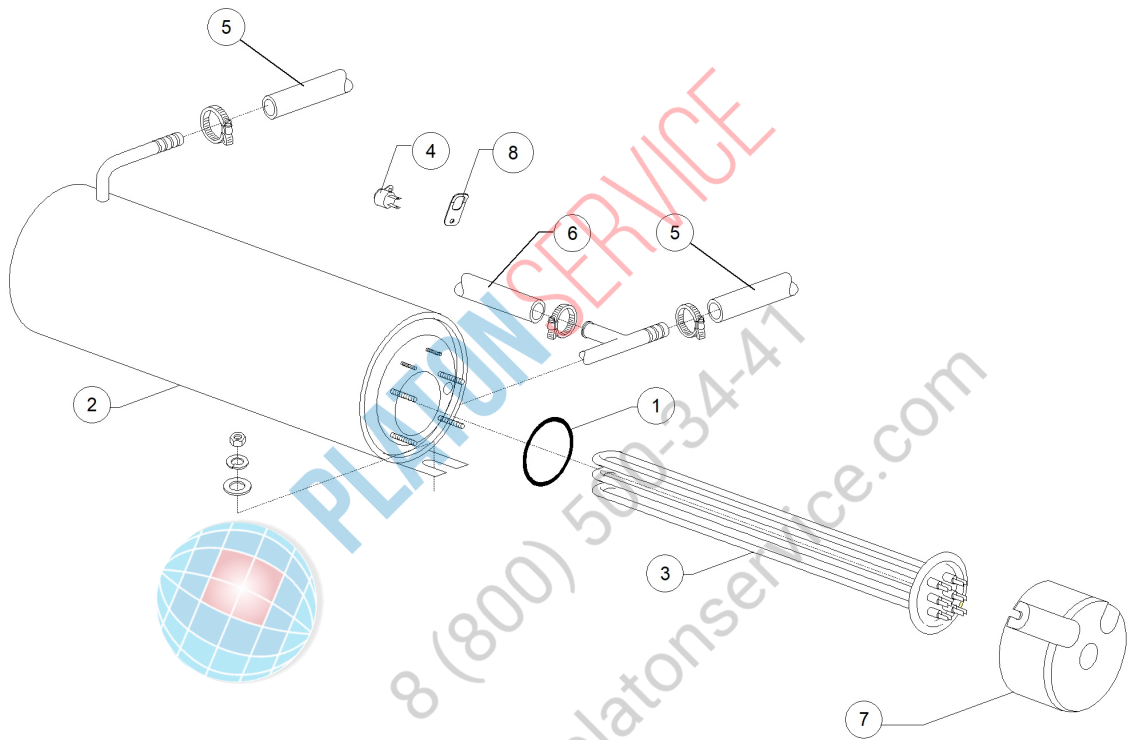

D-WASH 100 PS DDE 380-400/3N/50 EAC - DWR1001253 - Gruppo boiler - DW014D

Pos.	Codice	Descrizione	Description
1	DW13005	GUARNIZIONE OR 151 NBR	O-RING 151 NBR (MIN. 5 PCS)
2	DW150905	"BOILER "SERIE 50" (AISI 304)"	BOILER 50 (AISI 304)
3	DW15089/E	RESIST.6000/6530W 230/240V 3 L378	6000/6530W 230/240V 3 L378 HEATING ELEM
4	DW15550/A	TERM SICUR. CONTATTO KLIXON SENZA STAFFA	KLIXON SAFETY THERMOSTAT
5	DW2907351	TUBO GOMMA EPDM 11,5X19	11,5X19 EPDM RUBBER PIPE
6	DW10200293	TUBO EPDM 8X15 PER DOSATORE	8X15 EPDM PIPE
7	DW75311	CUFFIOTTO PER RESISTENZA 26/03/97	HEATING ELEMENT COVER
8	DW15552/A	STAFFETTA PER TERMOSTATO VASCA KLIXON	

PLATON SERVICE

8 (800) 500-34-41

www.platonservice.com