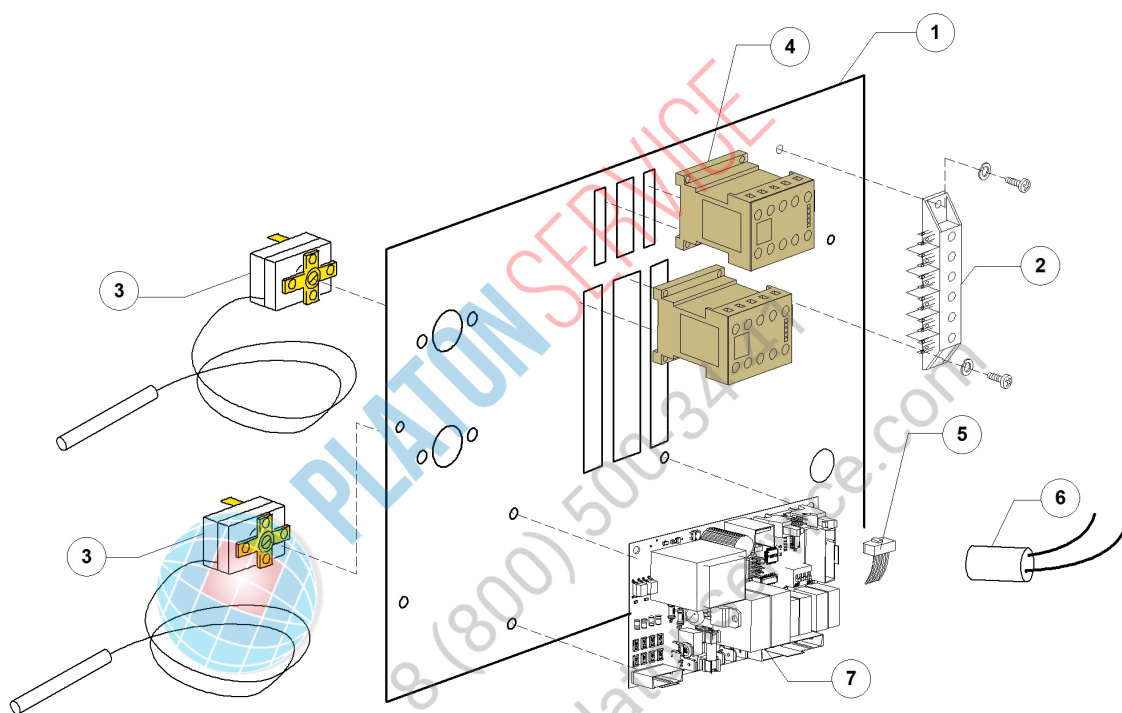

PLATON SERVICE
8 (800) 500-34-41
www.platonservice.com

D-WASH 100 PS DDE 380-400/3N/50 EAC - DWR1001253 - Pannello comandi - DW014D

Pos.	Codice	Descrizione	Description
1	DW76099	PAN. COMANDI INTERO 10 E-ECO2016	
2	DW50612	PULSANTIERA E-ECO2016	
3	DW50612/A	FRONTALINO PULSANTIERA E-ECO2016	
4	DW50615	MOSTRINA E-ECO2016	
5	DW50612/B	SCATOLA PROTEZIONE PULSANTIERA E-ECO2016	
6	DW50612/C	GUARNIZ. SCATOL PULSANTIERA E-ECO2016	
7	DW13030	GUARNIZIONE OR 2300	O-RING 2300
8	DW11326	VITE TCB 2,9X9,5 UNI7049 INOX DIN7981	
9	DW11001	VITE AUTO. 3,5x9,5 TCB INOX DIN7981	

PLATON SERVICE

8 (800) 500-34-47

www.platonservice.com

D-WASH 100 PS DDE 380-400/3N/50 EAC - DWR1001253 - Componenti elettrici - DW014D

Pos.	Codice	Descrizione	Description
1	DW76097	PORTACOMPONENTI D-WASH100	ELECTRIC COMPONENTS PANEL DWASH 100
2	DW500551	MORSETTIERA 6 POLI KL116/6	TERMINAL BOARD 6 POLES FV122 RED
3	DW10707/1	TERM.0-90 TR2 C1500+PVC POST.N/ALB	THERMOSTAT 0-90 TR2 C1500+PVC POST.N/ALB
4	DW15086	TELERUTTORE 230V 50/60Hz 4C AC3(6A)	CONTACTOR 230V 50/60Hz 4C AC3(6A)
5	DW50614	"PIATTINA MULTIFILO "F10p" L600 ANTISTR"	RIBBON CABLE F10p L600
6	DW15149	FILTRO ANTIDIS.F3 (CX0.47MF)	ANTIJAMMING FILTER F3 (CX0.47MF)
7	DW50611	SCHEDA TIMER 34-39-49-10 E-ECO2016	MAINBOARD 34-39-49-10 E-ECO2016

PLATON SERVICE

8 (800) 500-34-41

www.platonservice.com

D-WASH 100 PS DDE 380-400/3N/50 EAC - DWR1001253 - Valvola di carico - DW014D

Pos.	Codice	Descrizione	Description
1	DW30001000	ELETTROVALVOLA SINGOLA 90° D.14	SINGLE SOLENOID VALVE 90° D.14
3	DW11807	FASCETTE AISI 430 12/22	CLAMP 12/22 AISI 430
4	DW13307	GUARNIZ. 3/4 CARICO H2O DIS.LS061	GUARNIZ. 3/4 CARICO H2O DIS.LS061